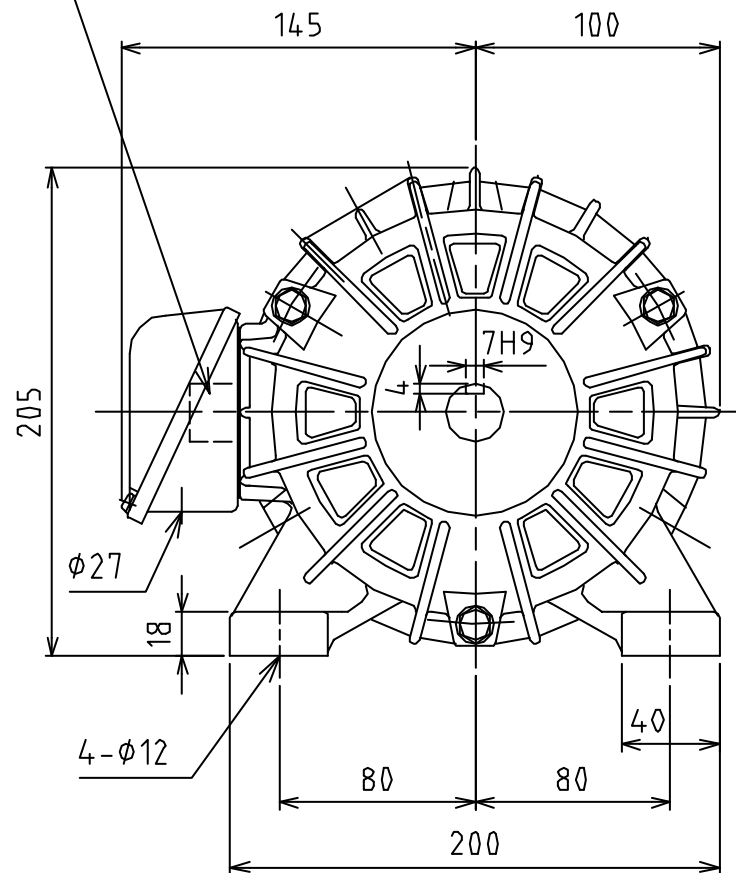

他冷用ファン付
 单相 220V 50/60Hz 16/15W 0.12/0.1A

端子台付(5P)
 トルクモータ : U, V, W
 ファンモータ : u, v

注記)
 1. 保護構造 : 開放他力通風形

| | | | | | | | | | |
|----------|----------|--|----------------------------------|-----------------|------|-----------|------------------|--------|--------|
| 名称 形式 | 三相トルクモータ | 定格 200/220V 50/60Hz 4P 出力 3N·m 連続定格 | 塗装色 備考 マンセルN6 枠番 B20-9S | 第三角法 | mm単位 | 尺度 1:3 | 検 認 図 番 | 照 査 | 作 成 |
| | B20T-430 | | | 株式会社 藤井精密回転機製作所 | | | | | |