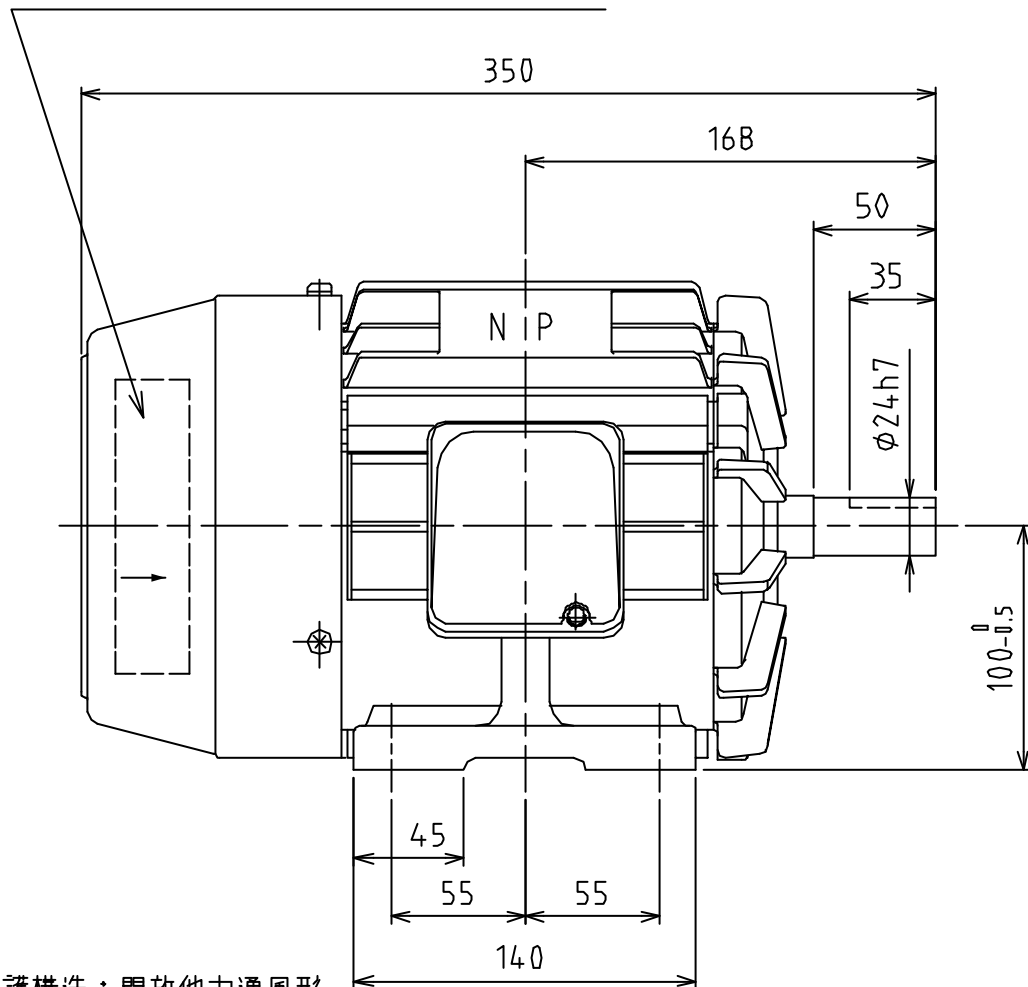

他冷用ファン付
 单相 220V 50/60Hz 16/15W 0.12/0.1A

端子台付(5P)
 トルクモータ : U, V, W
 ファンモータ : u, v

注記)
 1. 保護構造 : 開放他力通風形

| | | | | | | | | | |
|----------|----------|--|----------------------------------|-----------------|------|-----------|------------------|--------|--------|
| 名称 形式 | 三相トルクモータ | 定格 200/220V 50/60Hz 4P 出力 3N·m 連続定格 | 塗装色 備考 マンセルN6 枠番 B20-9S | 第三角法 | mm単位 | 尺度 1:3 | 検 認 図 番 | 照 査 | 作 成 |
| | B20T-430 | | | 株式会社 藤井精密回転機製作所 | | | | | |