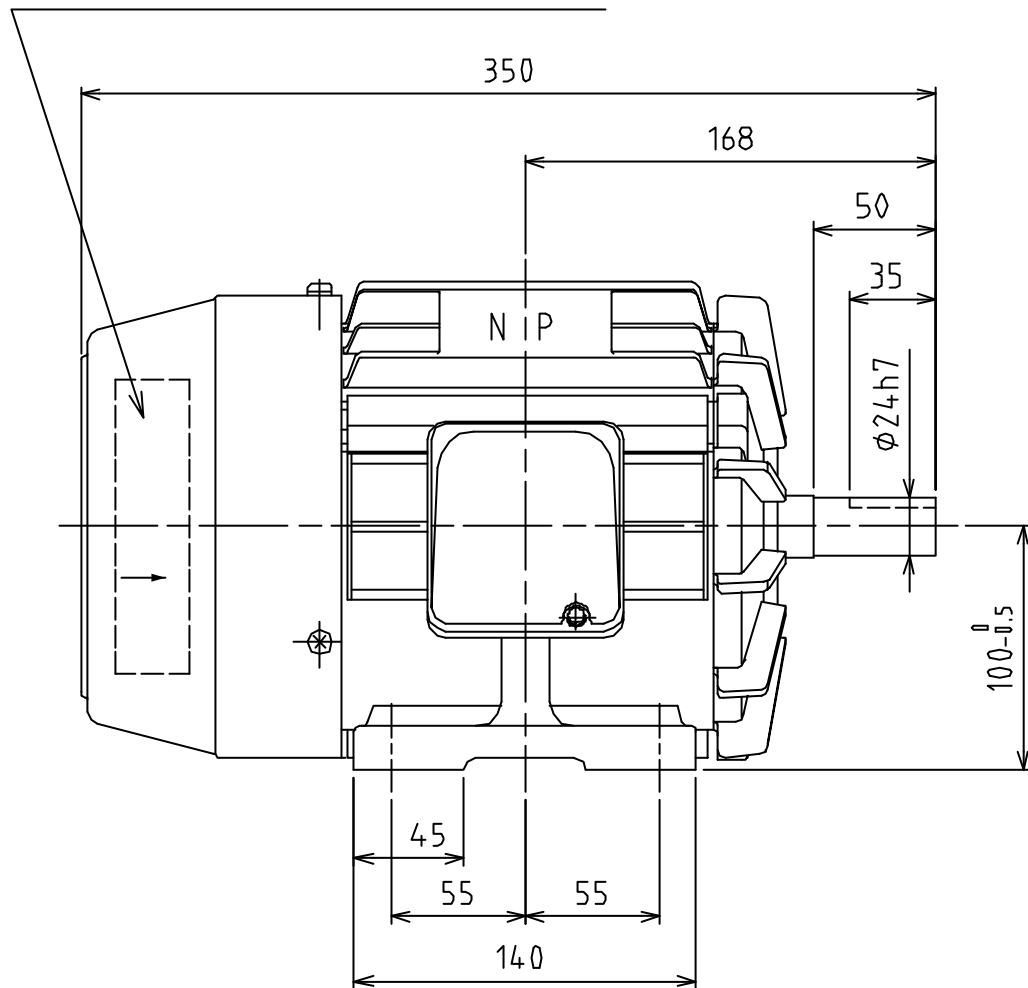

他冷用ファン付
 单相 220V 50/60Hz 16/15W 0.12/0.1A

端子台付(5P)
 トルク用 : U, V, W
 ファン用 : u, v

名称 形式	三相トルクモータ	定格	200/220V 50/60Hz 4P	塗装色 備考	マンセルN6	第三角法	mm単位	尺 度	1:3	検 認 図 番	照 査	作 成
	B20T-450		連続定格		5N·m		枠番 B20-9S		株式会社 藤井精密回転機製作所			