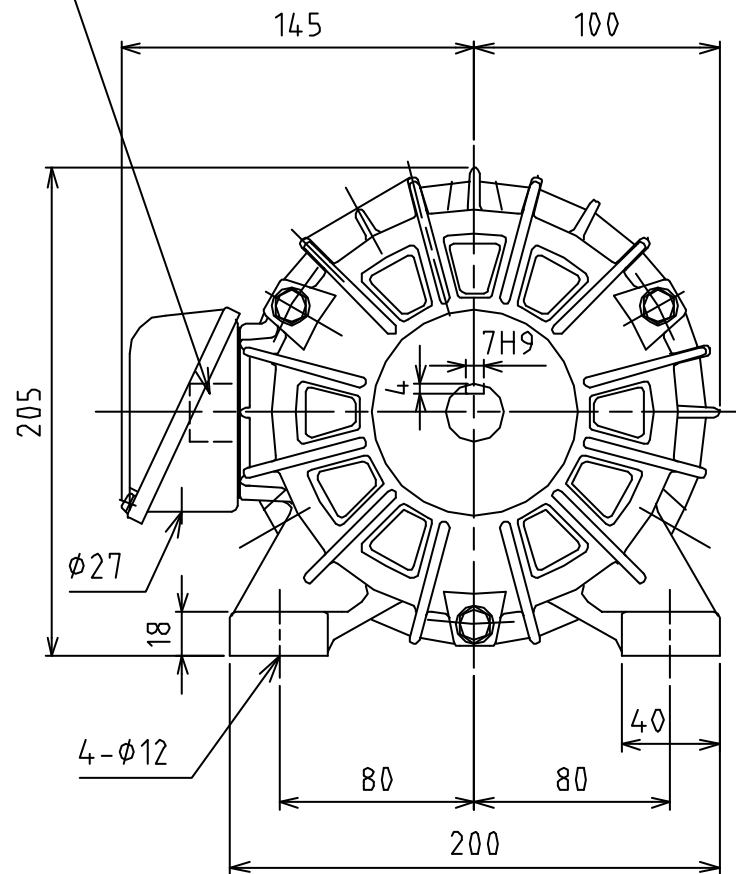

他冷用ファン付
 单相 220V 50/60Hz 16/15W 0.12/0.1A

端子台付(5P)
 トルク用 : U, V, W
 ファン用 : u, v

名称 形式	三相トルクモータ	定格	200/220V 50/60Hz 4P	塗装色 備考	マンセルN6	第三角法	mm単位	尺 度	1:3	検 認 図 番	照 査	作 成
	B20T-450		連続定格		5N·m		枠番 B20-9S		株式会社 藤井精密回転機製作所			