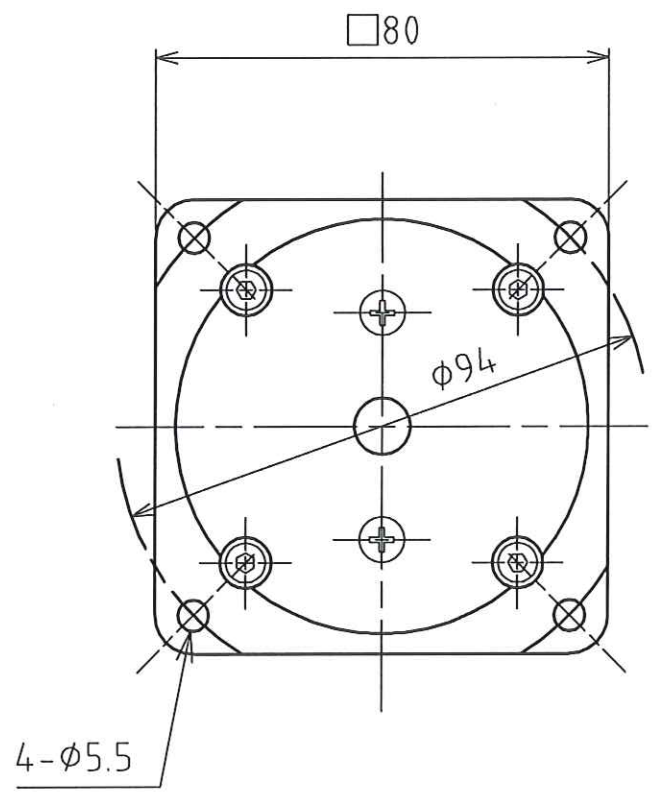

線色	信号名
赤	VB
黄	U相
緑	V相
白	W相
黒	GND

SEELM-50	50W	3000r/min	DC24V	0.159N·m	DC2.9A	連続	F
形式	容量	回転数	電源電圧	トルク	電流	定格	絶縁